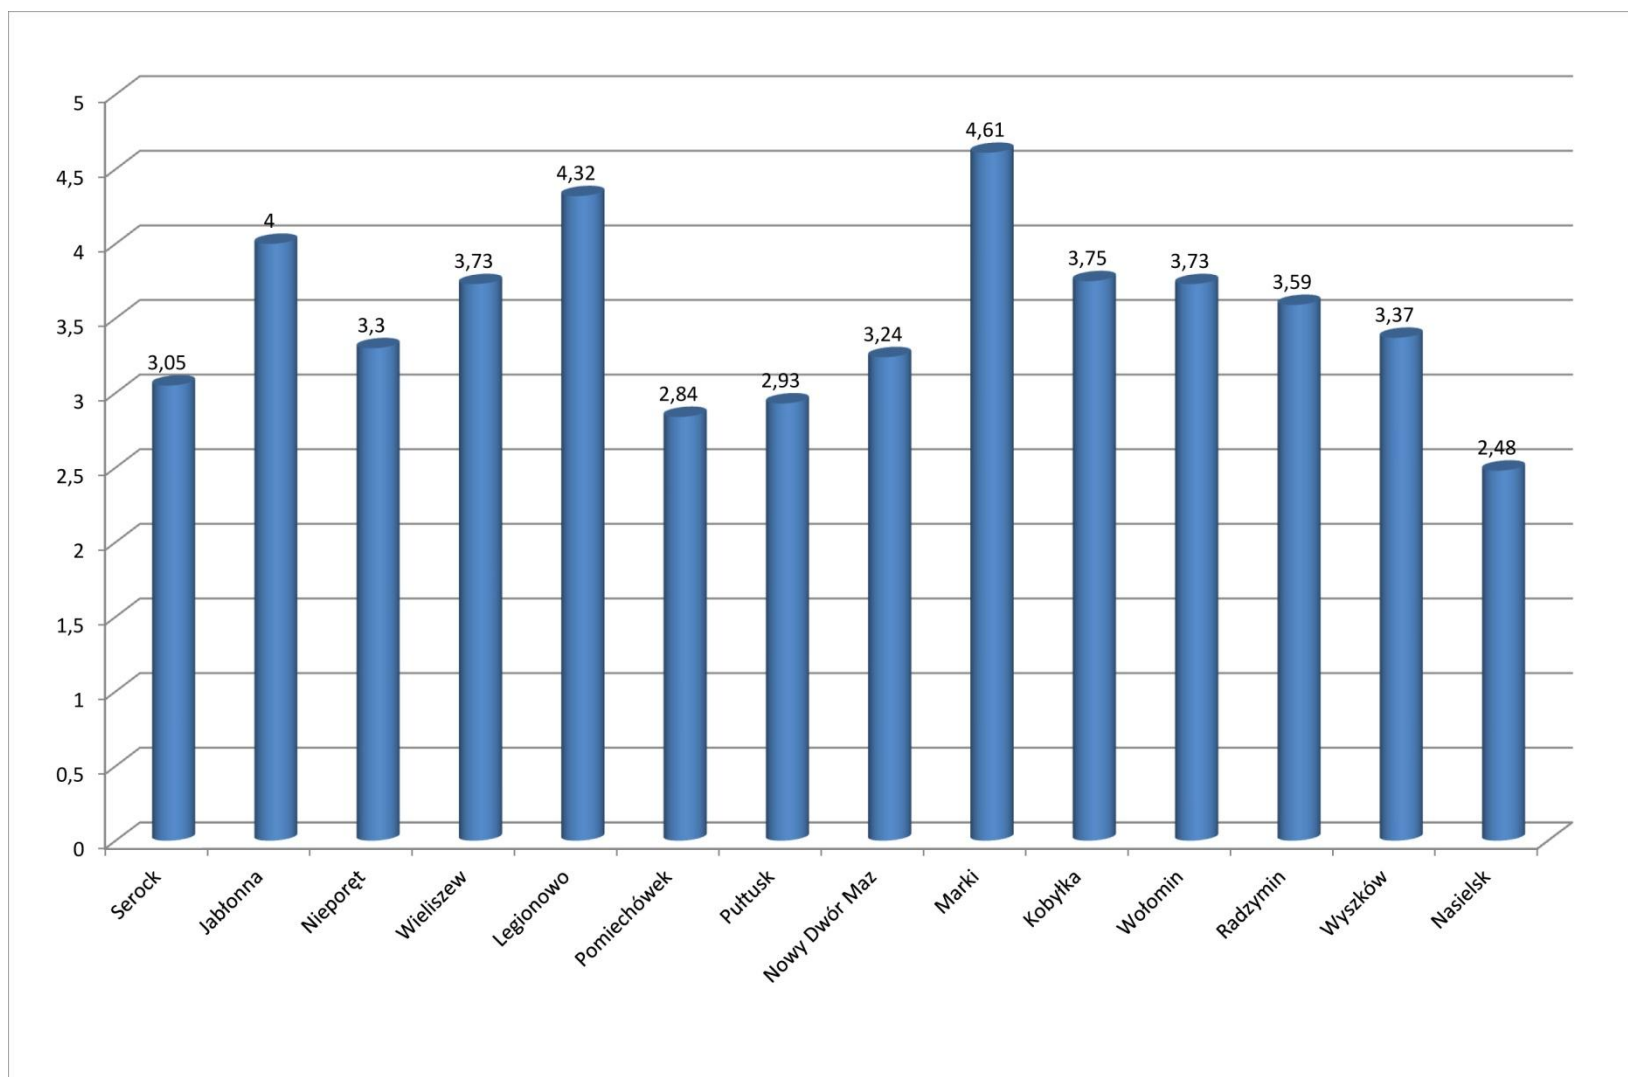

# **CENA WODY WODOCIĄGOWEJ W POLSCE w Roku 2016**

Cena wody wodociągowej w gminie Serock [brutto zł/m3]

Cena wody wodociągowej w powiecie legionowskim [brutto zł/m<sup>3</sup>]

Cena wody wodociągowej w wybranych miastach powiatowych województwa mazowieckiego [brutto zł/m<sup>3</sup>]

Średnie ceny wody przeznaczanej na cele socjalno-bytowe w Polsce [brutto zł/m<sup>3</sup>]

Ceny wody wodociągowej w wybranych miejscowościach z okolic gminy Serock [brutto zł/m<sup>3</sup>]

Wysokość opłaty abonamentowej w wybranych miejscowościach [brutto zł/rok]

W prezentacji wykorzystano dane:  
z analiz ekonomicznych przeprowadzonych przez Izbę Gospodarczą „Wodociągi Polskie”  
oraz dane zebrane przez Miejsko-Gminny Zakład Wodociągowy w Serocku