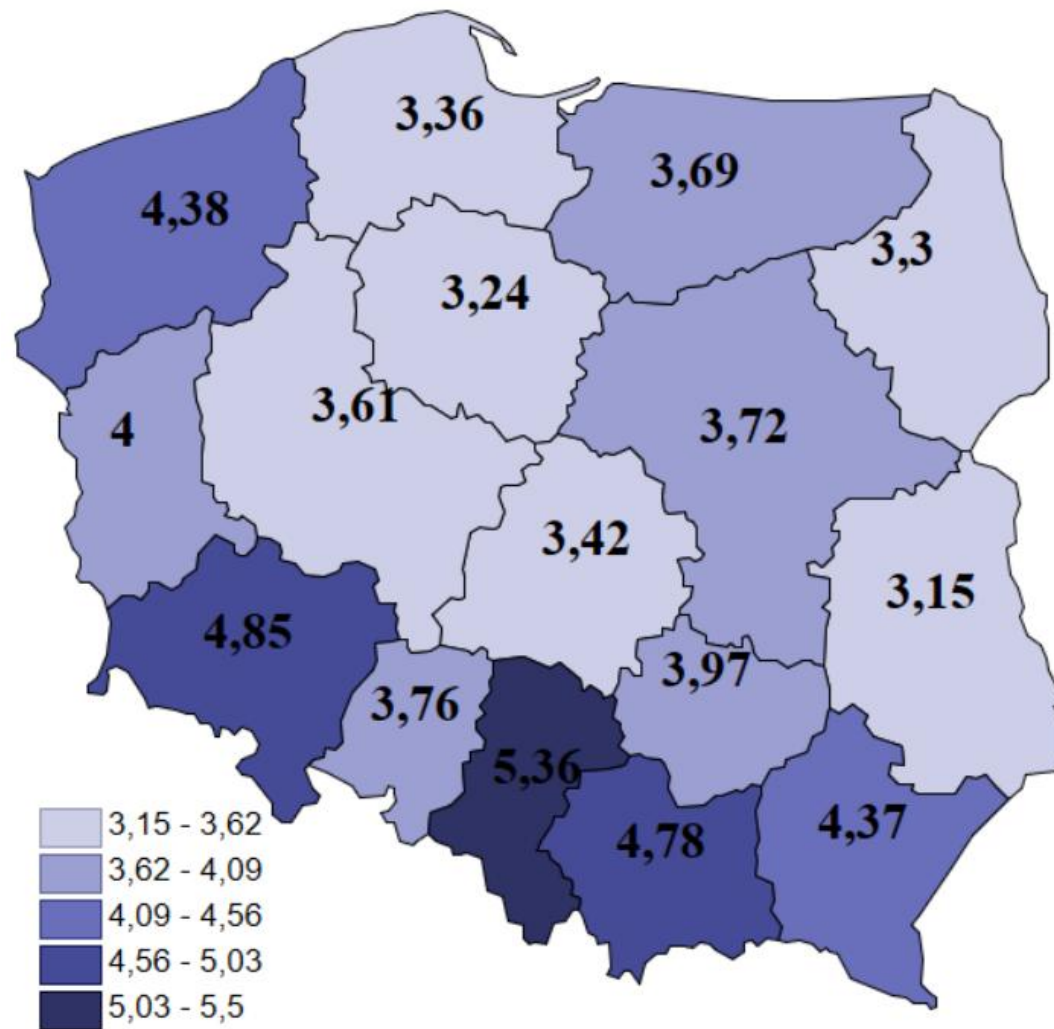

# **CENA WODY WODOCIĄGOWEJ W POLSCE w Roku 2016**

Cena wody wodociągowej w gminie Serock [brutto zł/m3]

Cena wody wodociągowej w powiecie legionowskim [brutto zł/m<sup>3</sup>]

Cena wody wodociągowej w wybranych miastach powiatowych województwa mazowieckiego [brutto zł/m<sup>3</sup>]

Średnie ceny wody przeznaczanej na cele socjalno-bytowe w Polsce [brutto zł/m<sup>3</sup>]

Ceny wody wodociągowej w wybranych miejscowościach z okolic gminy Serock [brutto zł/m<sup>3</sup>]

Wysokość opłaty abonamentowej w wybranych miejscowościach [brutto zł/rok]

W prezentacji wykorzystano dane:  
z analiz ekonomicznych przeprowadzonych przez Izbę Gospodarczą „Wodociągi Polskie”  
oraz dane zebrane przez Miejsko-Gminny Zakład Wodociągowy w Serocku