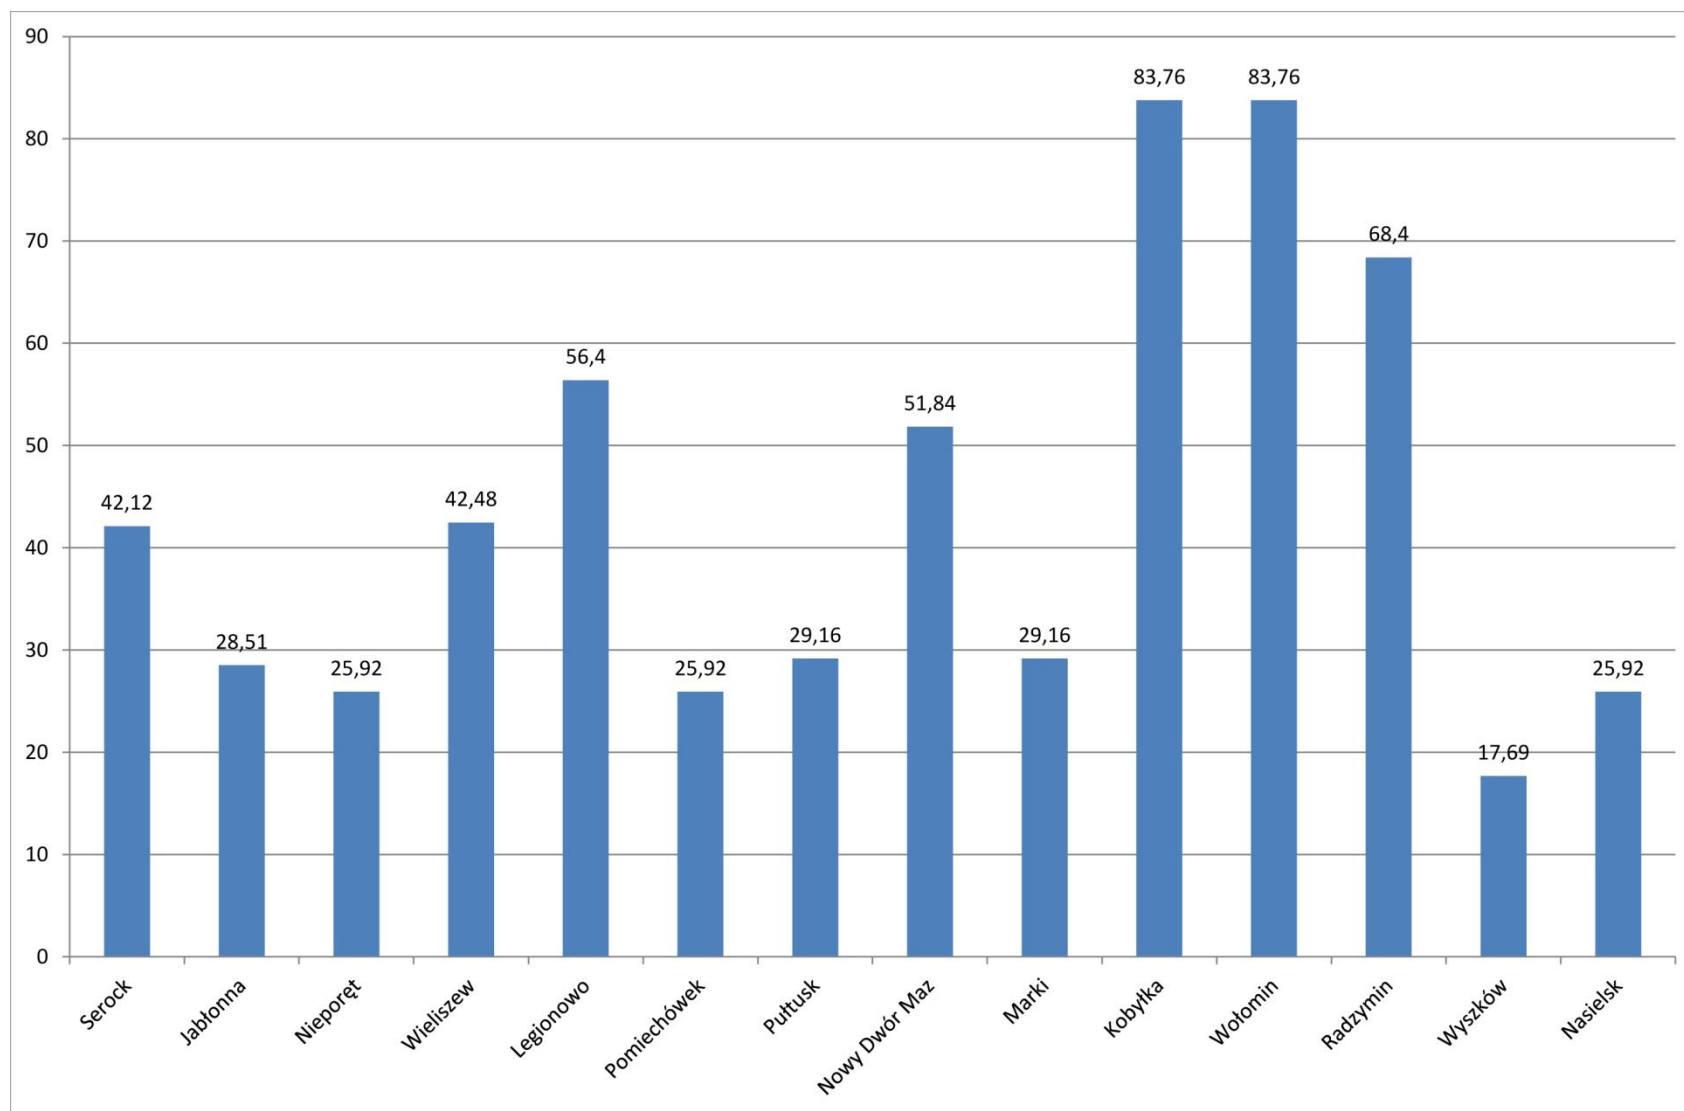

# **CENA WODY WODOCIĄGOWEJ W POLSCE w Roku 2016**

Cena wody wodociągowej w gminie Serock [brutto zł/m3]

Cena wody wodociągowej w powiecie legionowskim [brutto zł/m<sup>3</sup>]

Cena wody wodociągowej w wybranych miastach powiatowych województwa mazowieckiego [brutto zł/m<sup>3</sup>]

Średnie ceny wody przeznaczanej na cele socjalno-bytowe w Polsce [brutto zł/m<sup>3</sup>]

Ceny wody wodociągowej w wybranych miejscowościach z okolic gminy Serock [brutto zł/m<sup>3</sup>]

Wysokość opłaty abonamentowej w wybranych miejscowościach [brutto zł/rok]

W prezentacji wykorzystano dane:  
z analiz ekonomicznych przeprowadzonych przez Izbę Gospodarczą „Wodociągi Polskie”  
oraz dane zebrane przez Miejsko-Gminny Zakład Wodociągowy w Serocku