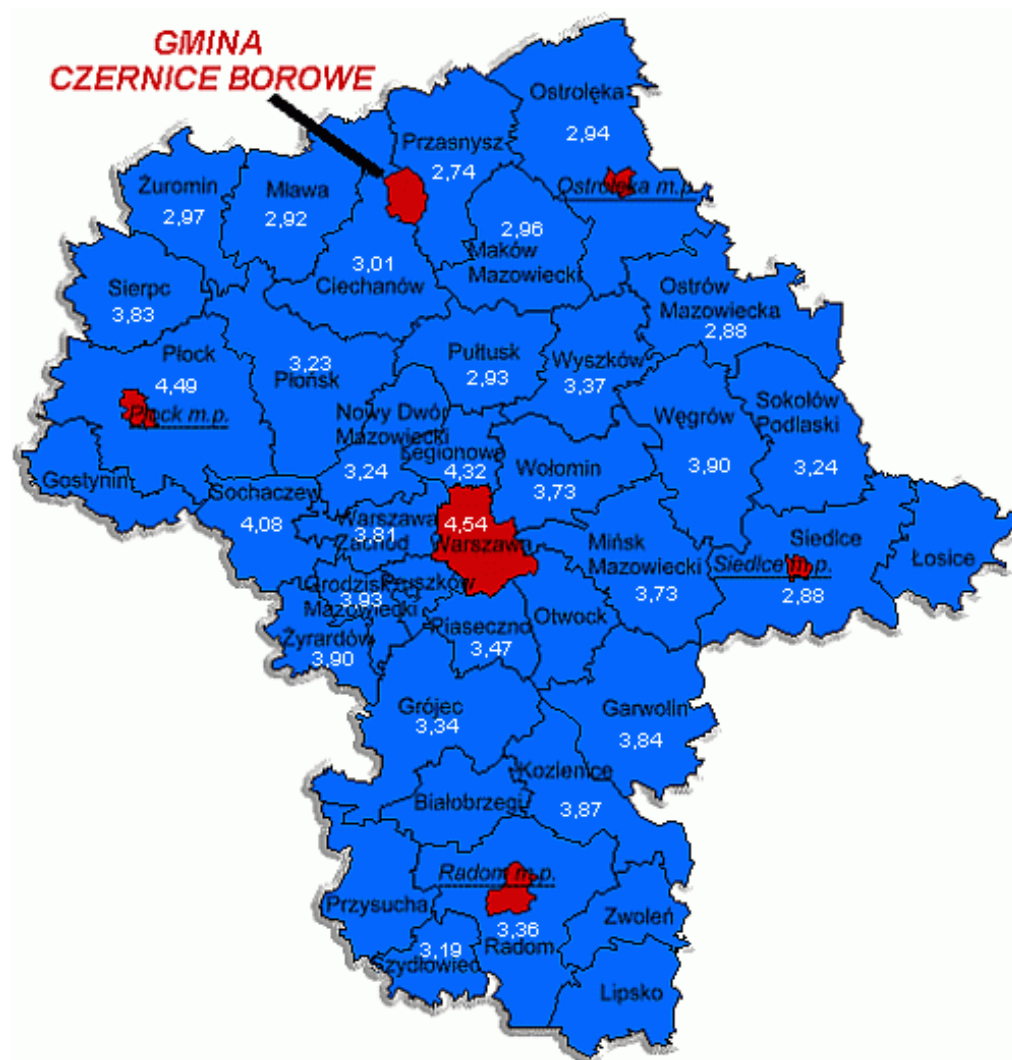

# **CENA WODY WODOCIĄGOWEJ W POLSCE w Roku 2016**

Cena wody wodociągowej w gminie Serock [brutto zł/m3]

Cena wody wodociągowej w powiecie legionowskim [brutto zł/m<sup>3</sup>]

Cena wody wodociągowej w wybranych miastach powiatowych województwa mazowieckiego [brutto zł/m<sup>3</sup>]

Średnie ceny wody przeznaczanej na cele socjalno-bytowe w Polsce [brutto zł/m<sup>3</sup>]

Ceny wody wodociągowej w wybranych miejscowościach z okolic gminy Serock [brutto zł/m<sup>3</sup>]

Wysokość opłaty abonamentowej w wybranych miejscowościach [brutto zł/rok]

W prezentacji wykorzystano dane:  
z analiz ekonomicznych przeprowadzonych przez Izbę Gospodarczą „Wodociągi Polskie”  
oraz dane zebrane przez Miejsko-Gminny Zakład Wodociągowy w Serocku