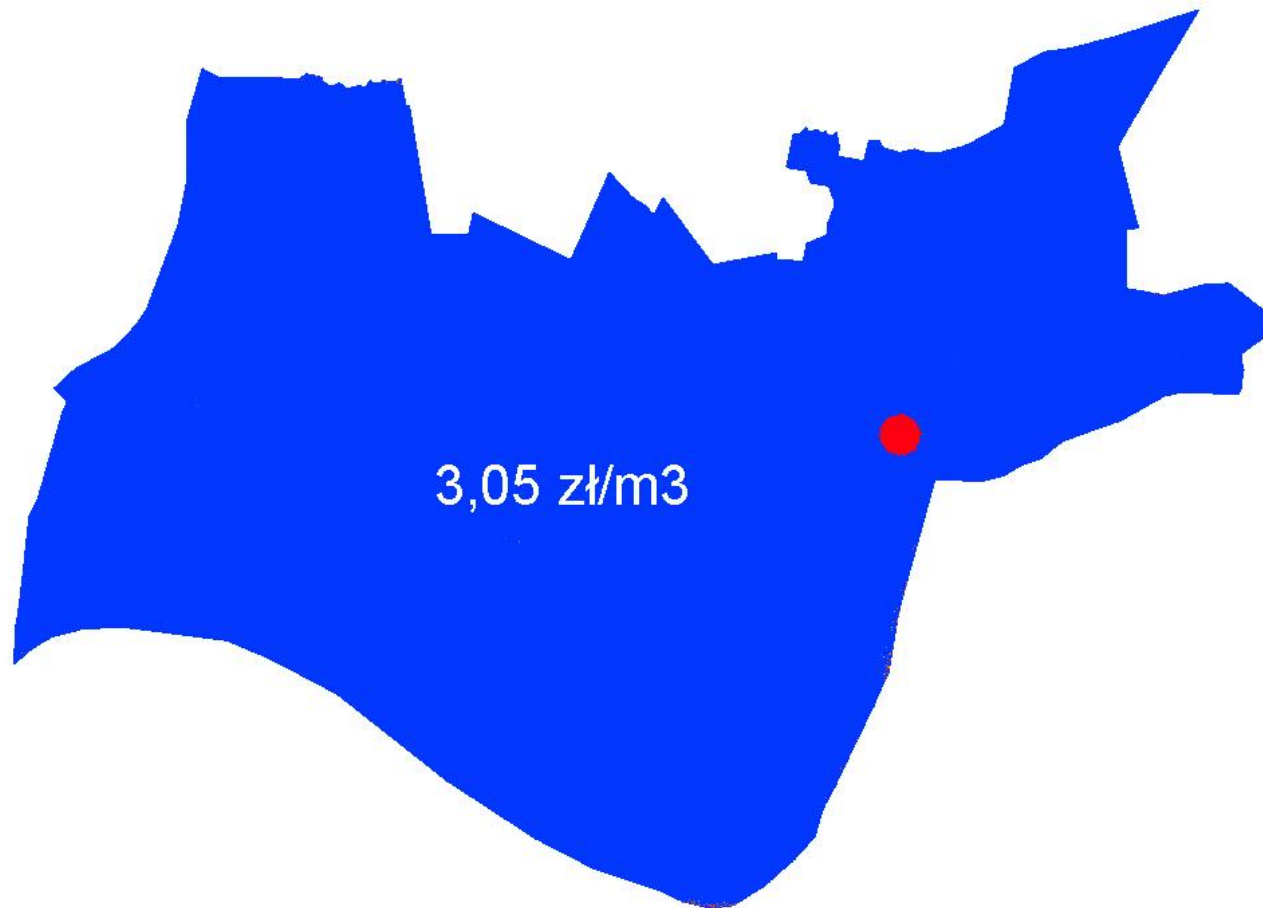

# **CENA WODY WODOCIĄGOWEJ W POLSCE w Roku 2016**

Cena wody wodociągowej w gminie Serock [brutto zł/m3]

Cena wody wodociągowej w powiecie legionowskim [brutto zł/m<sup>3</sup>]

Cena wody wodociągowej w wybranych miastach powiatowych województwa mazowieckiego [brutto zł/m<sup>3</sup>]

Średnie ceny wody przeznaczanej na cele socjalno-bytowe w Polsce [brutto zł/m<sup>3</sup>]

Ceny wody wodociągowej w wybranych miejscowościach z okolic gminy Serock [brutto zł/m<sup>3</sup>]

Wysokość opłaty abonamentowej w wybranych miejscowościach [brutto zł/rok]

W prezentacji wykorzystano dane:  
z analiz ekonomicznych przeprowadzonych przez Izbę Gospodarczą „Wodociągi Polskie”  
oraz dane zebrane przez Miejsko-Gminny Zakład Wodociągowy w Serocku