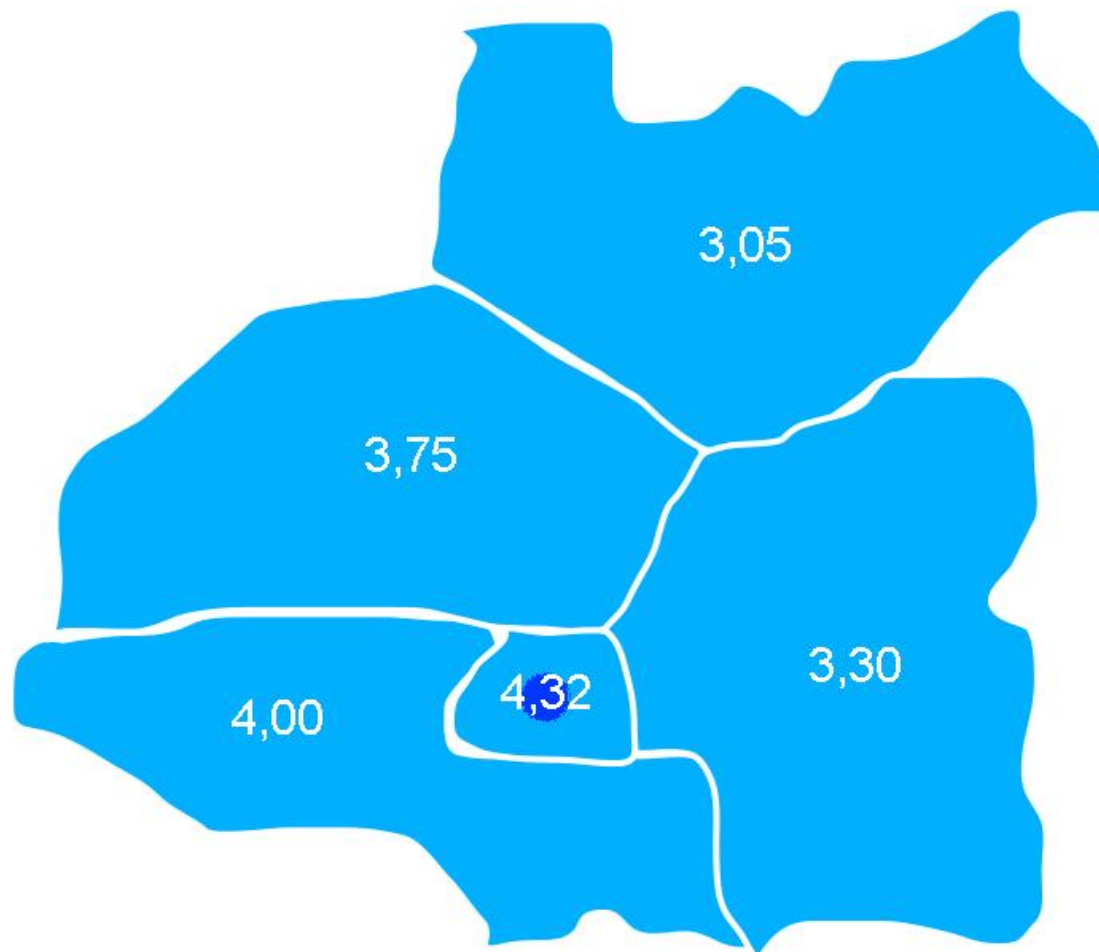

# **CENA WODY WODOCIĄGOWEJ W POLSCE w Roku 2016**

Cena wody wodociągowej w gminie Serock [brutto zł/m3]

Cena wody wodociągowej w powiecie legionowskim [brutto zł/m<sup>3</sup>]

Cena wody wodociągowej w wybranych miastach powiatowych województwa mazowieckiego [brutto zł/m<sup>3</sup>]

Średnie ceny wody przeznaczanej na cele socjalno-bytowe w Polsce [brutto zł/m<sup>3</sup>]

Ceny wody wodociągowej w wybranych miejscowościach z okolic gminy Serock [brutto zł/m<sup>3</sup>]

Wysokość opłaty abonamentowej w wybranych miejscowościach [brutto zł/rok]

W prezentacji wykorzystano dane:  
z analiz ekonomicznych przeprowadzonych przez Izbę Gospodarczą „Wodociągi Polskie”  
oraz dane zebrane przez Miejsko-Gminny Zakład Wodociągowy w Serocku